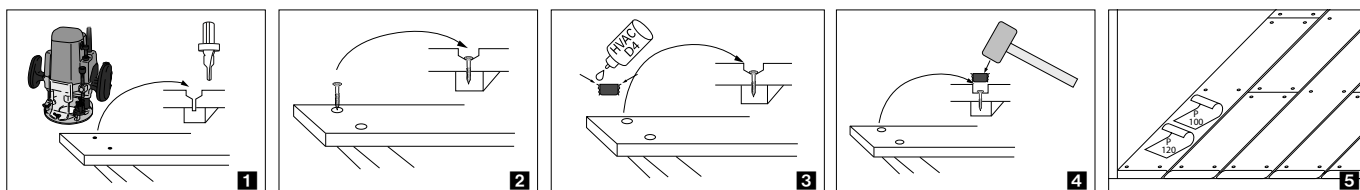

iFix box

Přečtěte si prosím pokyny k pokládce na www.dlh.cz