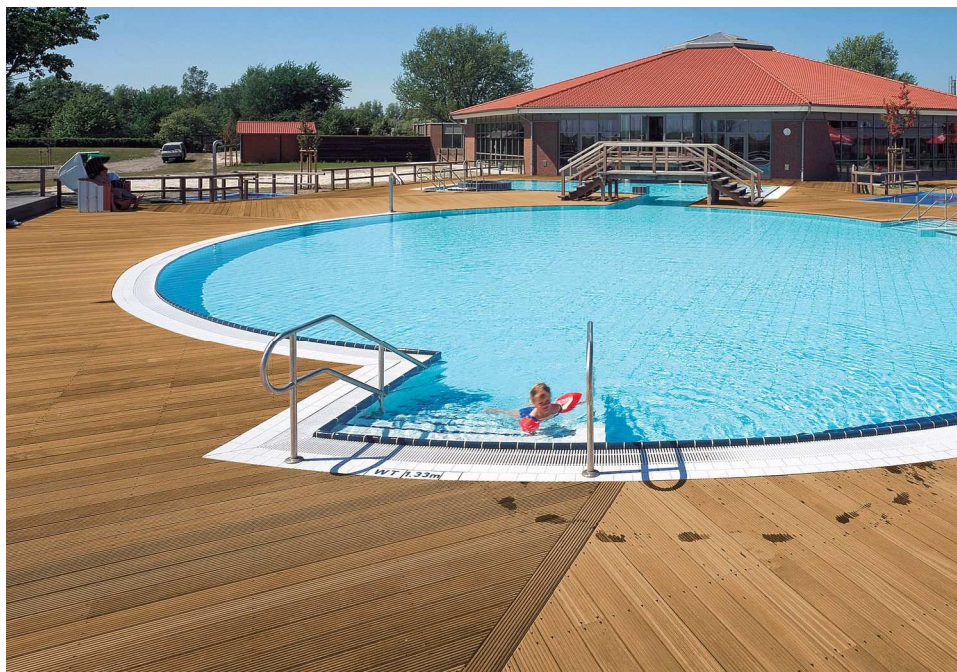

ČERVENEC – SRPEN 2010

ideck[®]

PRÁZDNINOVÁ AKCE!

do 31. 8. 2010 nebo do vyprodání

AKCE terasová prkna **BANGKIRAI** profil 25 x 145 x 1830 mm

1.195,-/m²* ~~1.427,-~~ ceny bez DPH

1.434,-/m²* ~~1.712,-~~ ceny s DPH